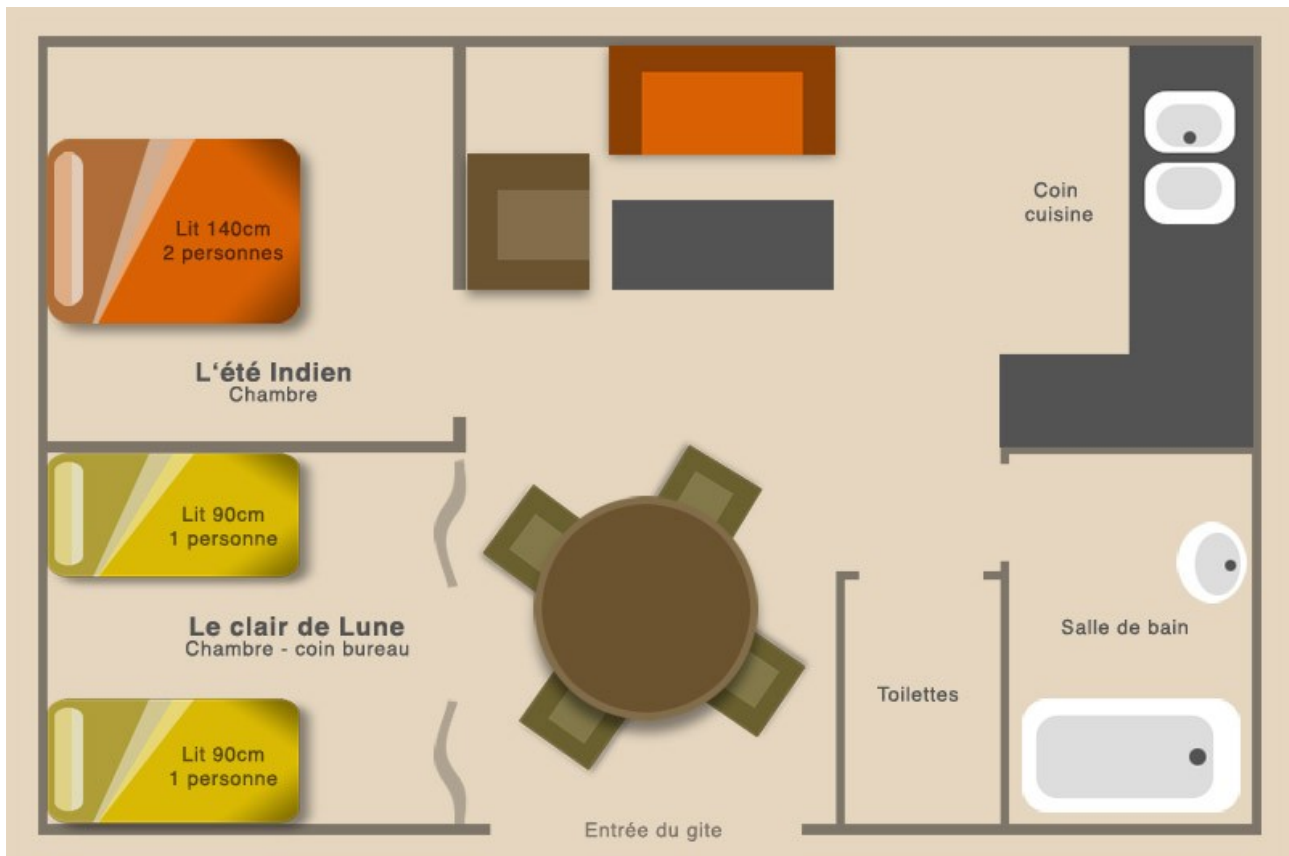

# La Petite Ourse

Plan d'aménagement intérieur

Pour toute question, n'hésitez pas à nous contacter :  
- par téléphone au **02 43 70 14 45**  
- par mail à [info@la-huberderie.com](mailto:info@la-huberderie.com)