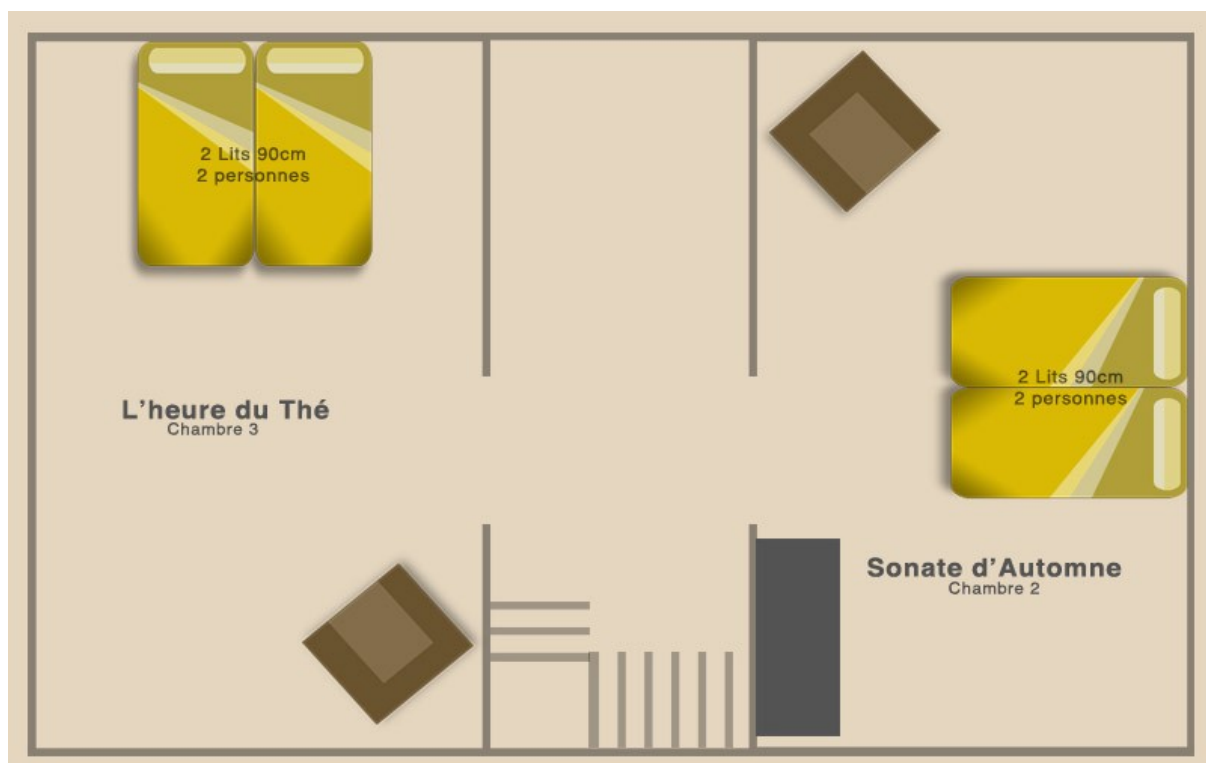

Cassiopée

Plan d'aménagement intérieur RDC

Plan d'aménagement intérieur étage

Pour toute question, n'hésitez pas à nous contacter :

- par téléphone au **02 43 70 14 45**
- par mail à info@la-huberderie.com