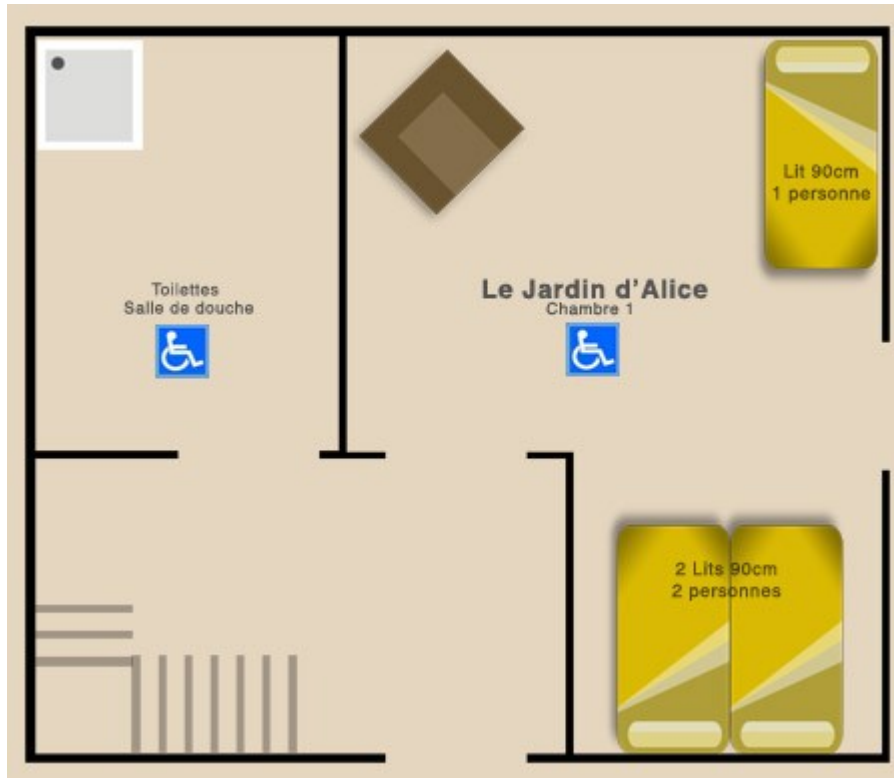

Cassiopée

Plan d'aménagement intérieur RDC

Plan d'aménagement intérieur étage

Pour toute question, n'hésitez pas à nous contacter :

- par téléphone au **02 43 70 14 45**
- par mail à info@la-huberderie.com