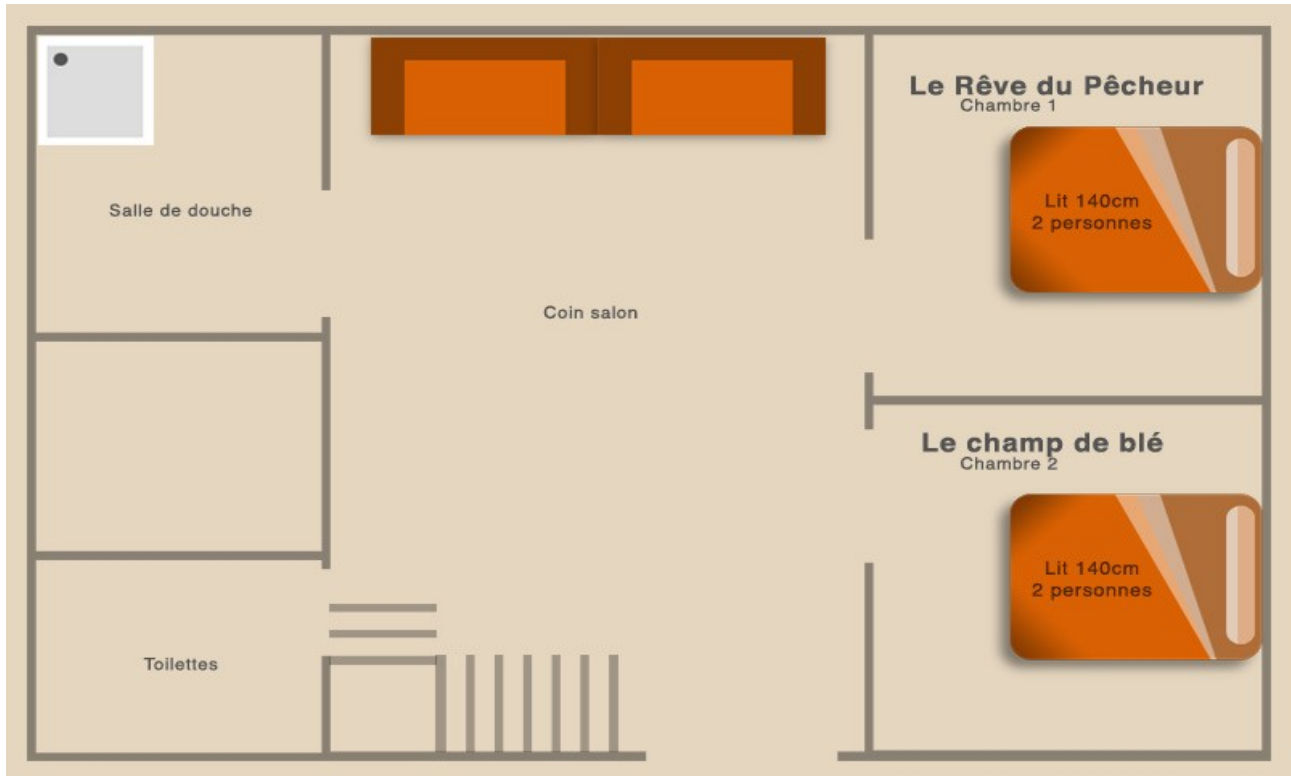

Orion

Plan d'aménagement intérieur RDC

Plan d'aménagement intérieur étage

Pour toute question, n'hésitez pas à nous contacter :

- par téléphone au **02 43 70 14 45**
- par mail à info@la-huberderie.com

*Anne et Patrice SAVIN
La Huberderie – 53390 La Rouaudière
02 43 70 14 45*