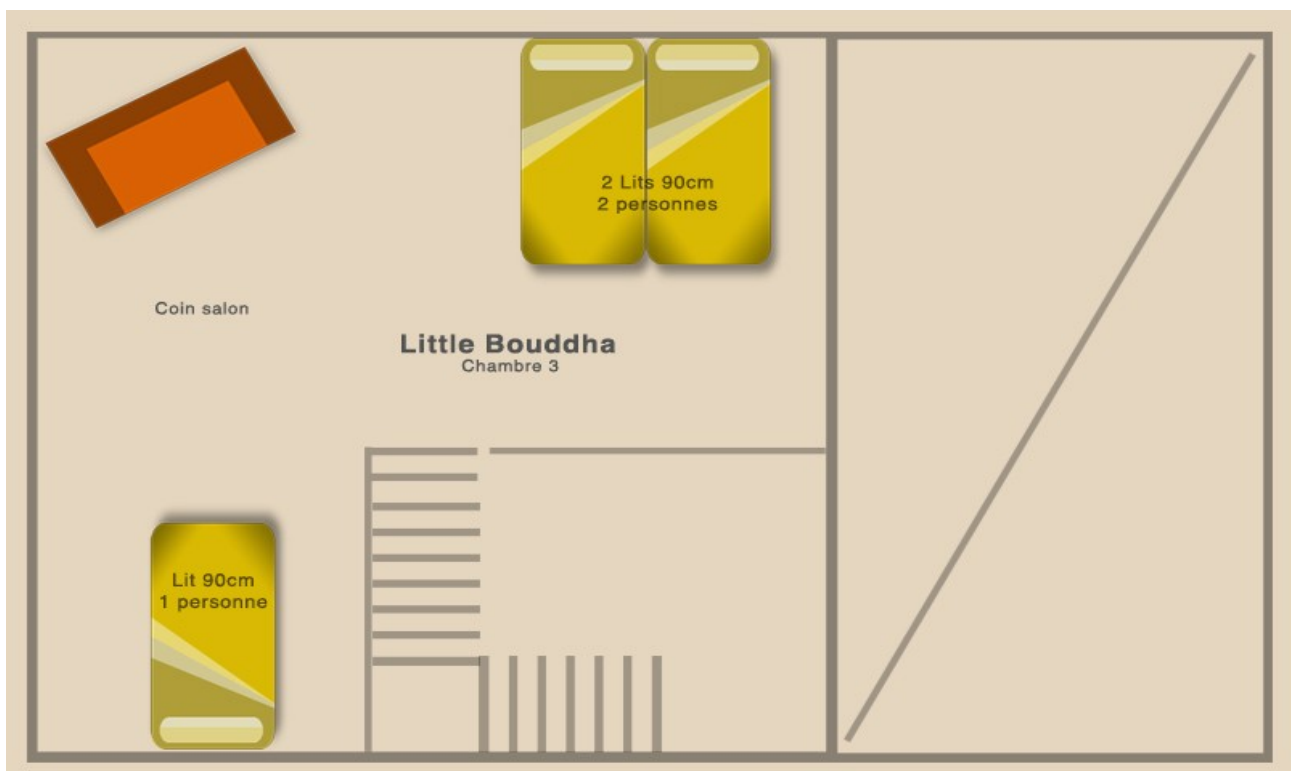

Orion

Plan d'aménagement intérieur RDC

Plan d'aménagement intérieur étage

Pour toute question, n'hésitez pas à nous contacter :

- par téléphone au **02 43 70 14 45**
- par mail à info@la-huberderie.com

*Anne et Patrice SAVIN
La Huberderie – 53390 La Rouaudière
02 43 70 14 45*